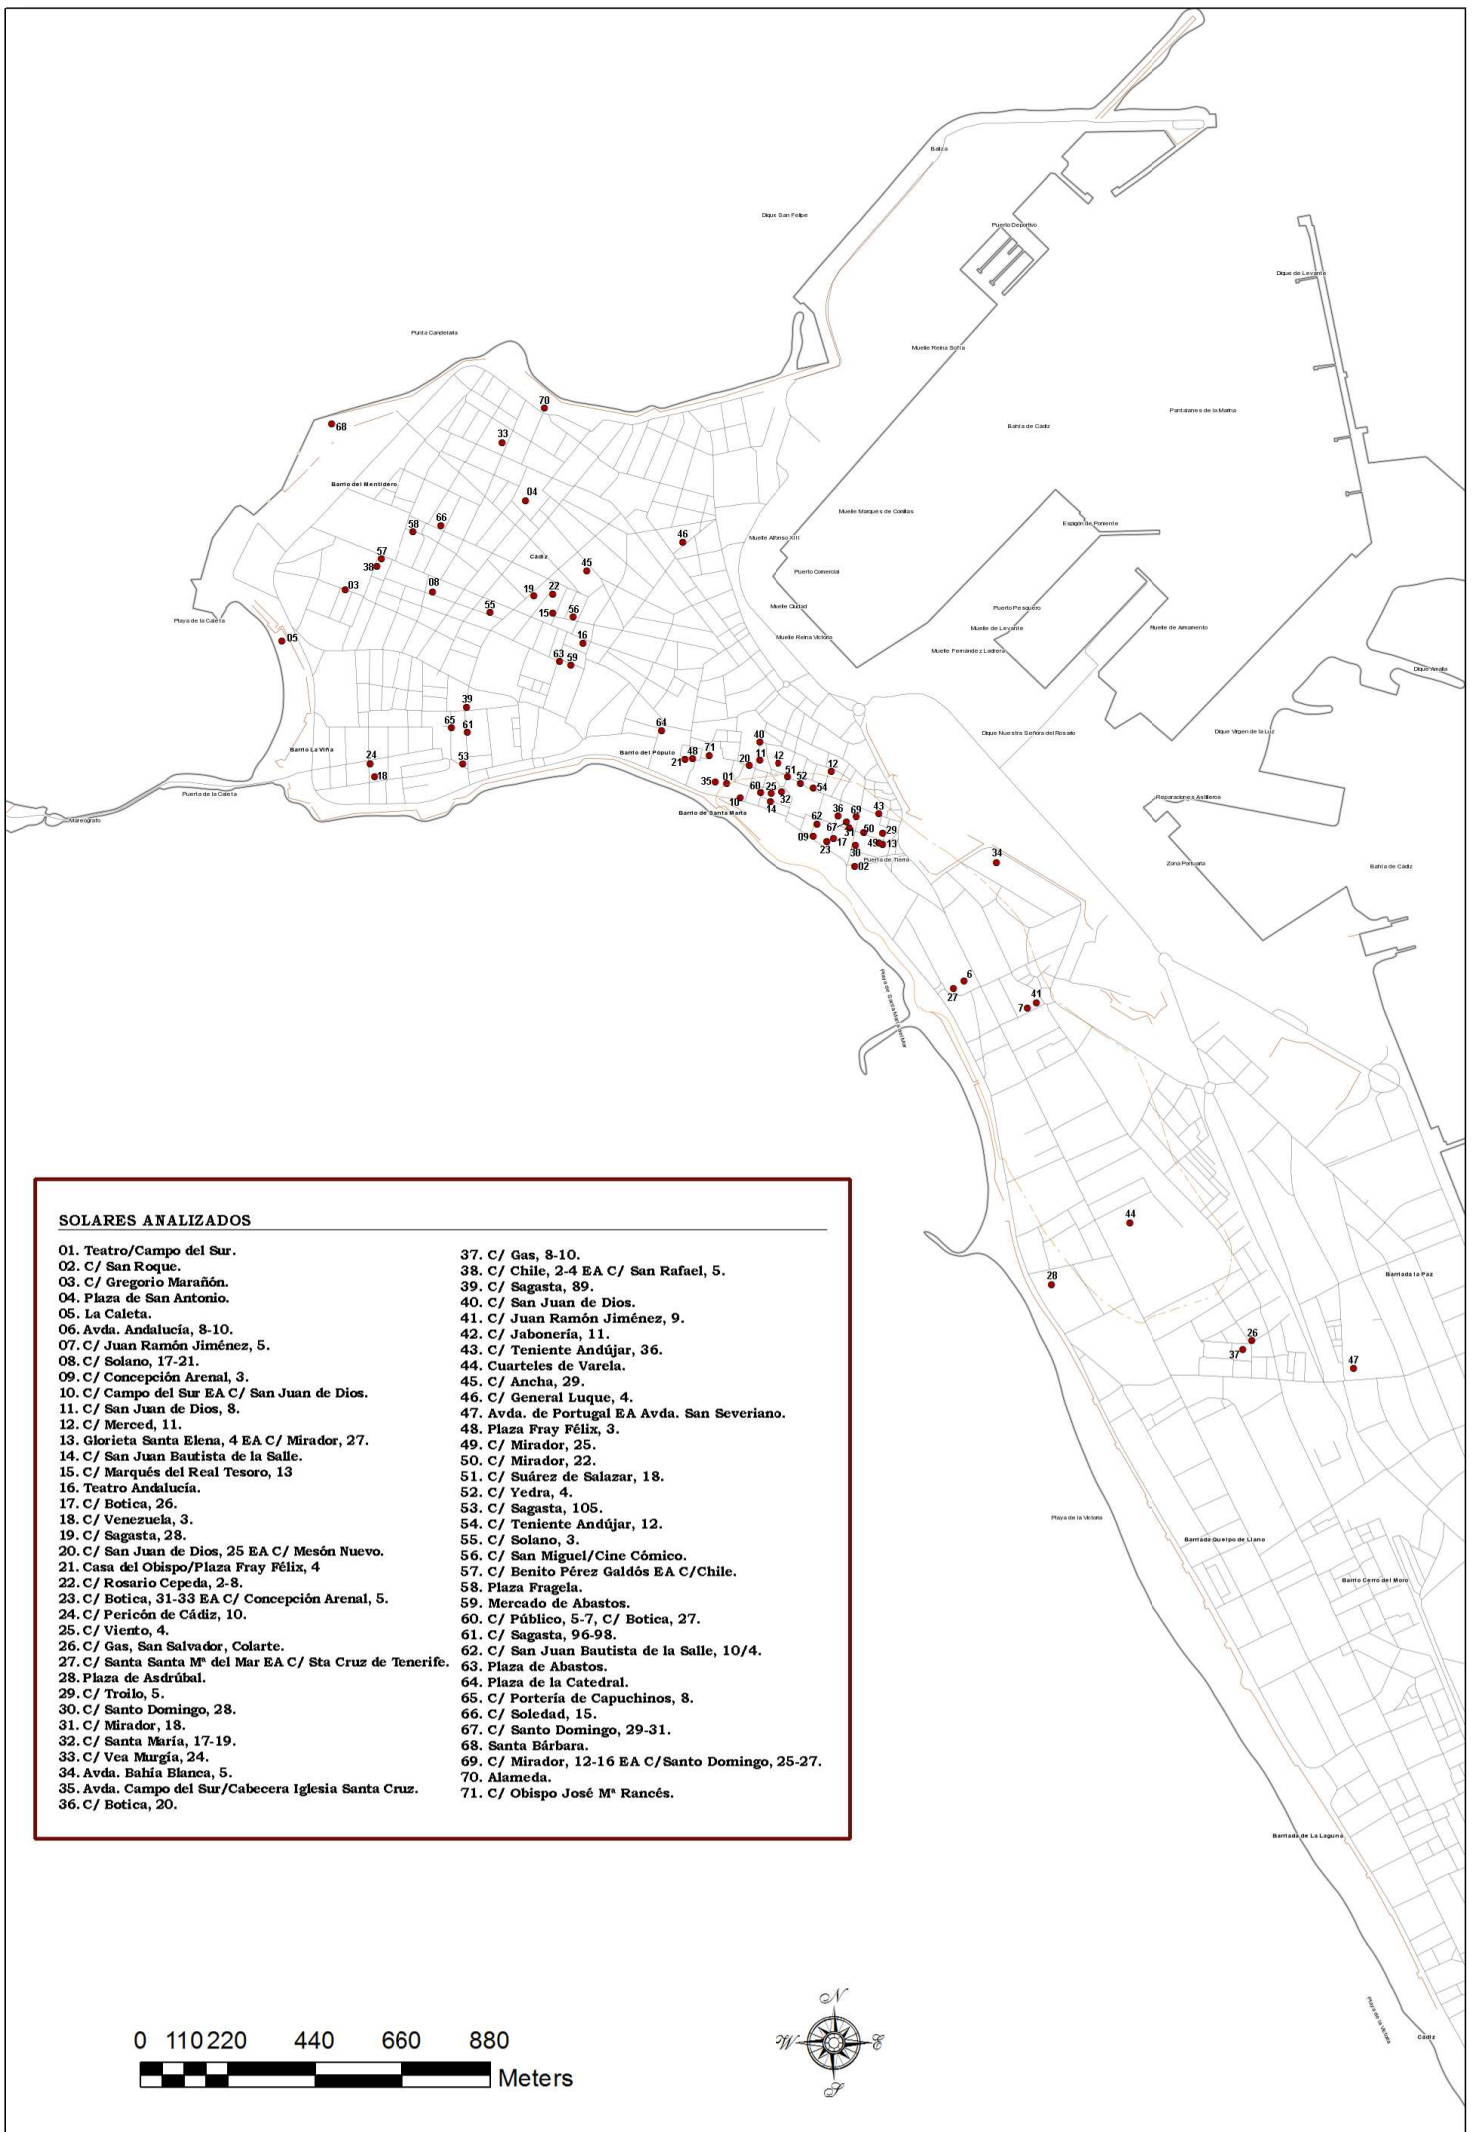

SOLARES ANALIZADOS

01. Teatro/Campo del Sur.	37. C/ Gas, 8-10.
02. C/ San Roque.	38. C/ Chile, 2-4 EA C/ San Rafael, 5.
03. C/ Gregorio Marañón.	39. C/ Sagasta, 89.
04. Plaza de San Antonio.	40. C/ San Juan de Dios.
05. La Caleta.	41. C/ Juan Ramón Jiménez, 9.
06. Avda. Andalucía, 8-10.	42. C/ Jabonería, 11.
07. C/ Juan Ramón Jiménez, 5.	43. C/ Teniente Andújar, 36.
08. C/ Solano, 17-21.	44. Cuarteles de Varela.
09. C/ Concepción Arenal, 3.	45. C/ Ancha, 29.
10. C/ Campo del Sur EA C/ San Juan de Dios.	46. C/ General Luque, 4.
11. C/ San Juan de Dios, 8.	47. Avda. de Portugal EA Avda. San Severiano.
12. C/ Merced, 11.	48. Plaza Fray Félix, 3.
13. Glorieta Santa Elena, 4 EA C/ Mirador, 27.	49. C/ Mirador, 25.
14. C/ San Juan Bautista de la Salle.	50. C/ Mirador, 22.
15. C/ Marqués del Real Tesoro, 13	51. C/ Suárez de Salazar, 18.
16. Teatro Andalucía.	52. C/ Yedra, 4.
17. C/ Botica, 26.	53. C/ Sagasta, 105.
18. C/ Venezuela, 3.	54. C/ Teniente Andújar, 12.
19. C/ Sagasta, 28.	55. C/ Solano, 3.
20. C/ San Juan de Dios, 25 EA C/ Mesón Nuevo.	56. C/ San Miguel/Cine Cómic.
21. Casa del Obispo/Plaza Fray Félix, 4	57. C/ Benito Pérez Galdós EA C/Chile.
22. C/ Rosario Cepeda, 2-8.	58. Plaza Fragela.
23. C/ Botica, 31-33 EA C/ Concepción Arenal, 5.	59. Mercado de Abastos.
24. C/ Pericón de Cádiz, 10.	60. C/ Público, 5-7, C/ Botica, 27.
25. C/ Viento, 4.	61. C/ Sagasta, 96-98.
26. C/ Gas, San Salvador, Colarte.	62. C/ San Juan Bautista de la Salle, 10/4.
27. C/ Santa Santa Mª del Mar EA C/ Sta Cruz de Tenerife.	63. Plaza de Abastos.
28. Plaza de Asdrúbal.	64. Plaza de la Catedral.
29. C/ Troilo, 5.	65. C/ Portería de Capuchinos, 8.
30. C/ Santo Domingo, 28.	66. C/ Soledad, 15.
31. C/ Mirador, 18.	67. C/ Santo Domingo, 29-31.
32. C/ Santa María, 17-19.	68. Santa Bárbara.
33. C/ Vea Murgía, 24.	69. C/ Mirador, 12-16 EA C/Santo Domingo, 25-27.
34. Avda. Bahía Blanca, 5.	70. Alameda.
35. Avda. Campo del Sur/Cabecera Iglesia Santa Cruz.	71. C/ Obispo José Mª Rancés.
36. C/ Botica, 20.